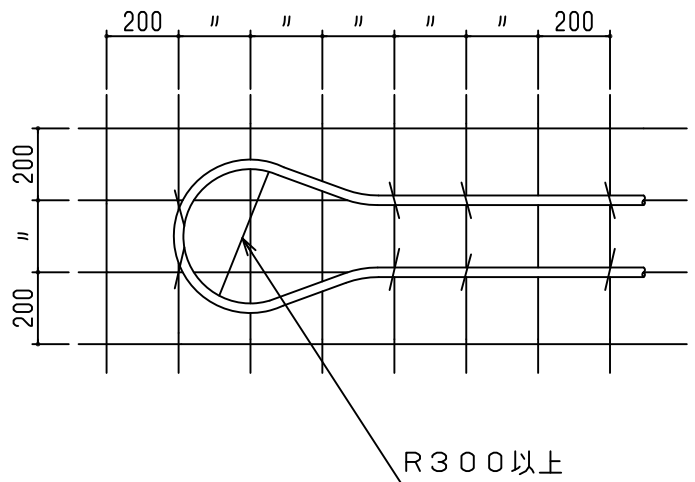

品名

ワイヤーメッシュ

図 - 2

図番	品名	番号	個数	備考
	本体			
品名	ワイヤーメッシュ			
製図	佐藤	年月日	2011.4.2	承認印 桐越